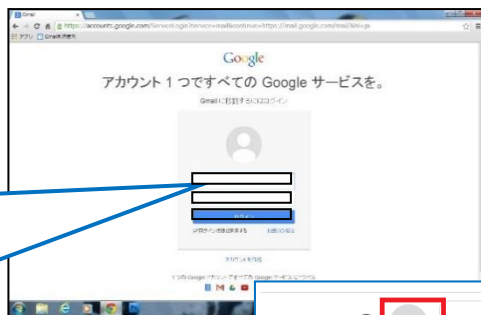

学校からの重要な連絡は BIL Gmail を使います。必ずメールを確認してください。

We will send e-mails about important information to your BIL Gmail. Please be sure to confirm e-mail. 學校發布的重要的信息要往 BIL Gmail 寄信件。必須確認電子郵件。학교에서 보내는 중요한 연락사항은 BIL 의 지메일로 전송됩니다. 반드시 이메일을 확인해 주세요.

①BIL Gmail ID	がくせき ばんごう 学籍番号 ← 学生証 Student card
文化外国語専門學校的 Gmail ID	bi Student ID number 6 numbers. bi 学籍編號六碼. bi 학적번호 6 자리
②BIL E-mail address	がくせき ばんごう 学籍番号@bunka-bi.ac.jp
文化外国語専門學校的 Gmail	bi Student ID number 6 numbers @bunka-bi.ac.jp. bi 학적번호@bunka-bi.ac.jp
③BIL password	せいねん がっぴ あなたの生年月日8けた (ex : 1998年6月6日 → Bi19980606)
文化外国語専門學校密碼	BiYour birthday year/month/date 8 numbers. Bi 你的生年月日8碼、 Bi 여러분의 생년월일 8 자리 (예:1998년 6월 6일생 → Bi19980606)

2. Google Chrome をダウンロードしてください。パソコンでGmail にアクセスします。URL mail.google.com

Please download Google Chrome. You can access to Gmail using your computer. URL: mail.google.com

请下载 Google Chrome。請用電腦上 Gmail。URL mail.google.com

구글 크롬을 설치해 주십시오. 컴퓨터로 지메일에 접속합니다. URL mail.google.com

3. Gmailログイン画面からユーザー名・パスワードを入力しログインします。

Type in the mail address and password on Gmail login page, and then press "Sign in" button.

请在 Gmail 登録畫面輸入電子郵件地址和密碼並登錄。 Gmail 로그인 화면에 ID/PW 를 입력, 로그인하세요

「メールアドレス」BIL E-mail address
文化外国語専門學校的 Gmail 地址。BIL Gmail 메일 어카운트。
(ex: bi000000@bunka-bi.ac.jp)

「パスワード」→ BIL password (ex: Bi19980606)
BIL 密碼 (ex. Bi 你的生年月日8碼)
BIL 비밀번호(Bi 생년월일)

「ログイン」をクリックします。[Login] [登録] [로그인]

4. その他 Others 其他 기타

2段階認証で BILGメールアカウントを保護してください。Protect your BILGmail account with 2-Step Verification.

利用“两步验证”保护您的帐号。透過兩步驟驗證機制保護您的帳戶。2 단계 인증으로 계정 보호.

卒業後、「BIL Gメール」は利用できなくなります。The BIL Gmail account will not be able to access after your graduation.

畢業後就不能在使用文化外国語専門學校的 Gmail 電子郵件帳號。졸업 후에는 「BIL Gmail 어카운트」에 접속할 수 없게 됩니다.

Gmailの使い方は Google Workspace ラーニングセンター(多言語)を確認してください。

How to use Gmail, please refer to Goggle Workspace Learning Center. (It offers the content in multiple languages)

關於 Gmail 的使用方法，請查詢 Google Workspace 學習中心(支援多種語言)。

자세한 Gmail 사용법은 Google Workspace 학습센터 (다중언어)를 확인해주세요.

URL https://support.google.com/a/users