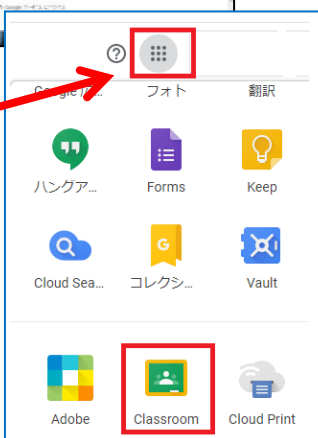

学校からの重要な連絡は BIL Gmail を使います。必ずメールを確認してください。

We will send e-mails about important information to your BIL Gmail. Please be sure to confirm e-mail. 學校發布的重要的信息要往 BIL Gmail 寄信件。必須確認電子郵件。학교에서 보내는 중요한 연락사항은 BIL 의 지메일로 전송됩니다. 반드시 이메일을 확인해 주세요.

①BIL Gmail ID	がくせき ばんごう 学籍番号 ← 学生証 Student card
文化外国語専門學校的 Gmail ID	bi Student ID number 6 numbers. bi 学籍編號六碼. bi 학적번호 6 자리
②BIL E-mail address	がくせき ばんごう 学籍番号@bunka-bi.ac.jp
文化外国語専門學校的 Gmail	bi Student ID number 6 numbers @bunka-bi.ac.jp. bi 학적번호@bunka-bi.ac.jp
③BIL password	せいねん がっぴ あなたの生年月日8けた (ex : 1998年6月6日 → Bi19980606)
文化外国語専門學校密碼	BiYour birthday year/month/date 8 numbers. Bi 你的生年月日8碼、 Bi 여러분의 생년월일 8 자리 (예:1998년 6월 6일생 → Bi19980606)

2. Google Chrome をダウンロードしてください。パソコンでGmail にアクセスします。URL mail.google.com

Please download Google Chrome. You can access to Gmail using your computer. URL: mail.google.com

请下载 Google Chrome。請用電腦上 Gmail。URL mail.google.com

구글 크롬을 설치해 주십시오. 컴퓨터로 지메일에 접속합니다. URL mail.google.com

3. Gmailログイン画面からユーザー名・パスワードを入力しログインします。

Type in the mail address and password on Gmail login page, and then press "Sign in" button.

请在 Gmail 登録畫面輸入電子郵件地址和密碼並登錄。 Gmail 로그인 화면에 ID/PW 를 입력, 로그인하세요

「メールアドレス」BIL E-mail address
文化外国語専門學校的 Gmail 地址。BIL Gmail 메일 어카운트。
(ex: bi000000@bunka-bi.ac.jp)

「パスワード」→ BIL password (ex: Bi19980606)
BIL 密碼 (ex. Bi 你的生年月日8碼)
BIL 비밀번호(Bi 생년월일)

「ログイン」をクリックします。[Login] [登録] [로그인]

4. その他 Others 其他 기타

2段階認証で BILGメールアカウントを保護してください。Protect your BILGmail account with 2-Step Verification.

利用“两步验证”保护您的帐号。透過兩步驟驗證機制保護您的帳戶。2 단계 인증으로 계정 보호.

卒業後、「BIL Gメール」は利用できなくなります。The BIL Gmail account will not be able to access after your graduation.

畢業後就不能在使用文化外国語専門學校的 Gmail 電子郵件帳號。졸업 후에는 「BIL Gmail 어카운트」에 접속할 수 없게 됩니다.

Gmailの使い方は Google Workspace ラーニングセンター(多言語)を確認してください。

How to use Gmail, please refer to Goggle Workspace Learning Center. (It offers the content in multiple languages)

關於 Gmail 的使用方法，請查詢 Google Workspace 學習中心(支援多種語言)。

자세한 Gmail 사용법은 Google Workspace 학습센터 (다중언어)를 확인해주세요.

URL https://support.google.com/a/users